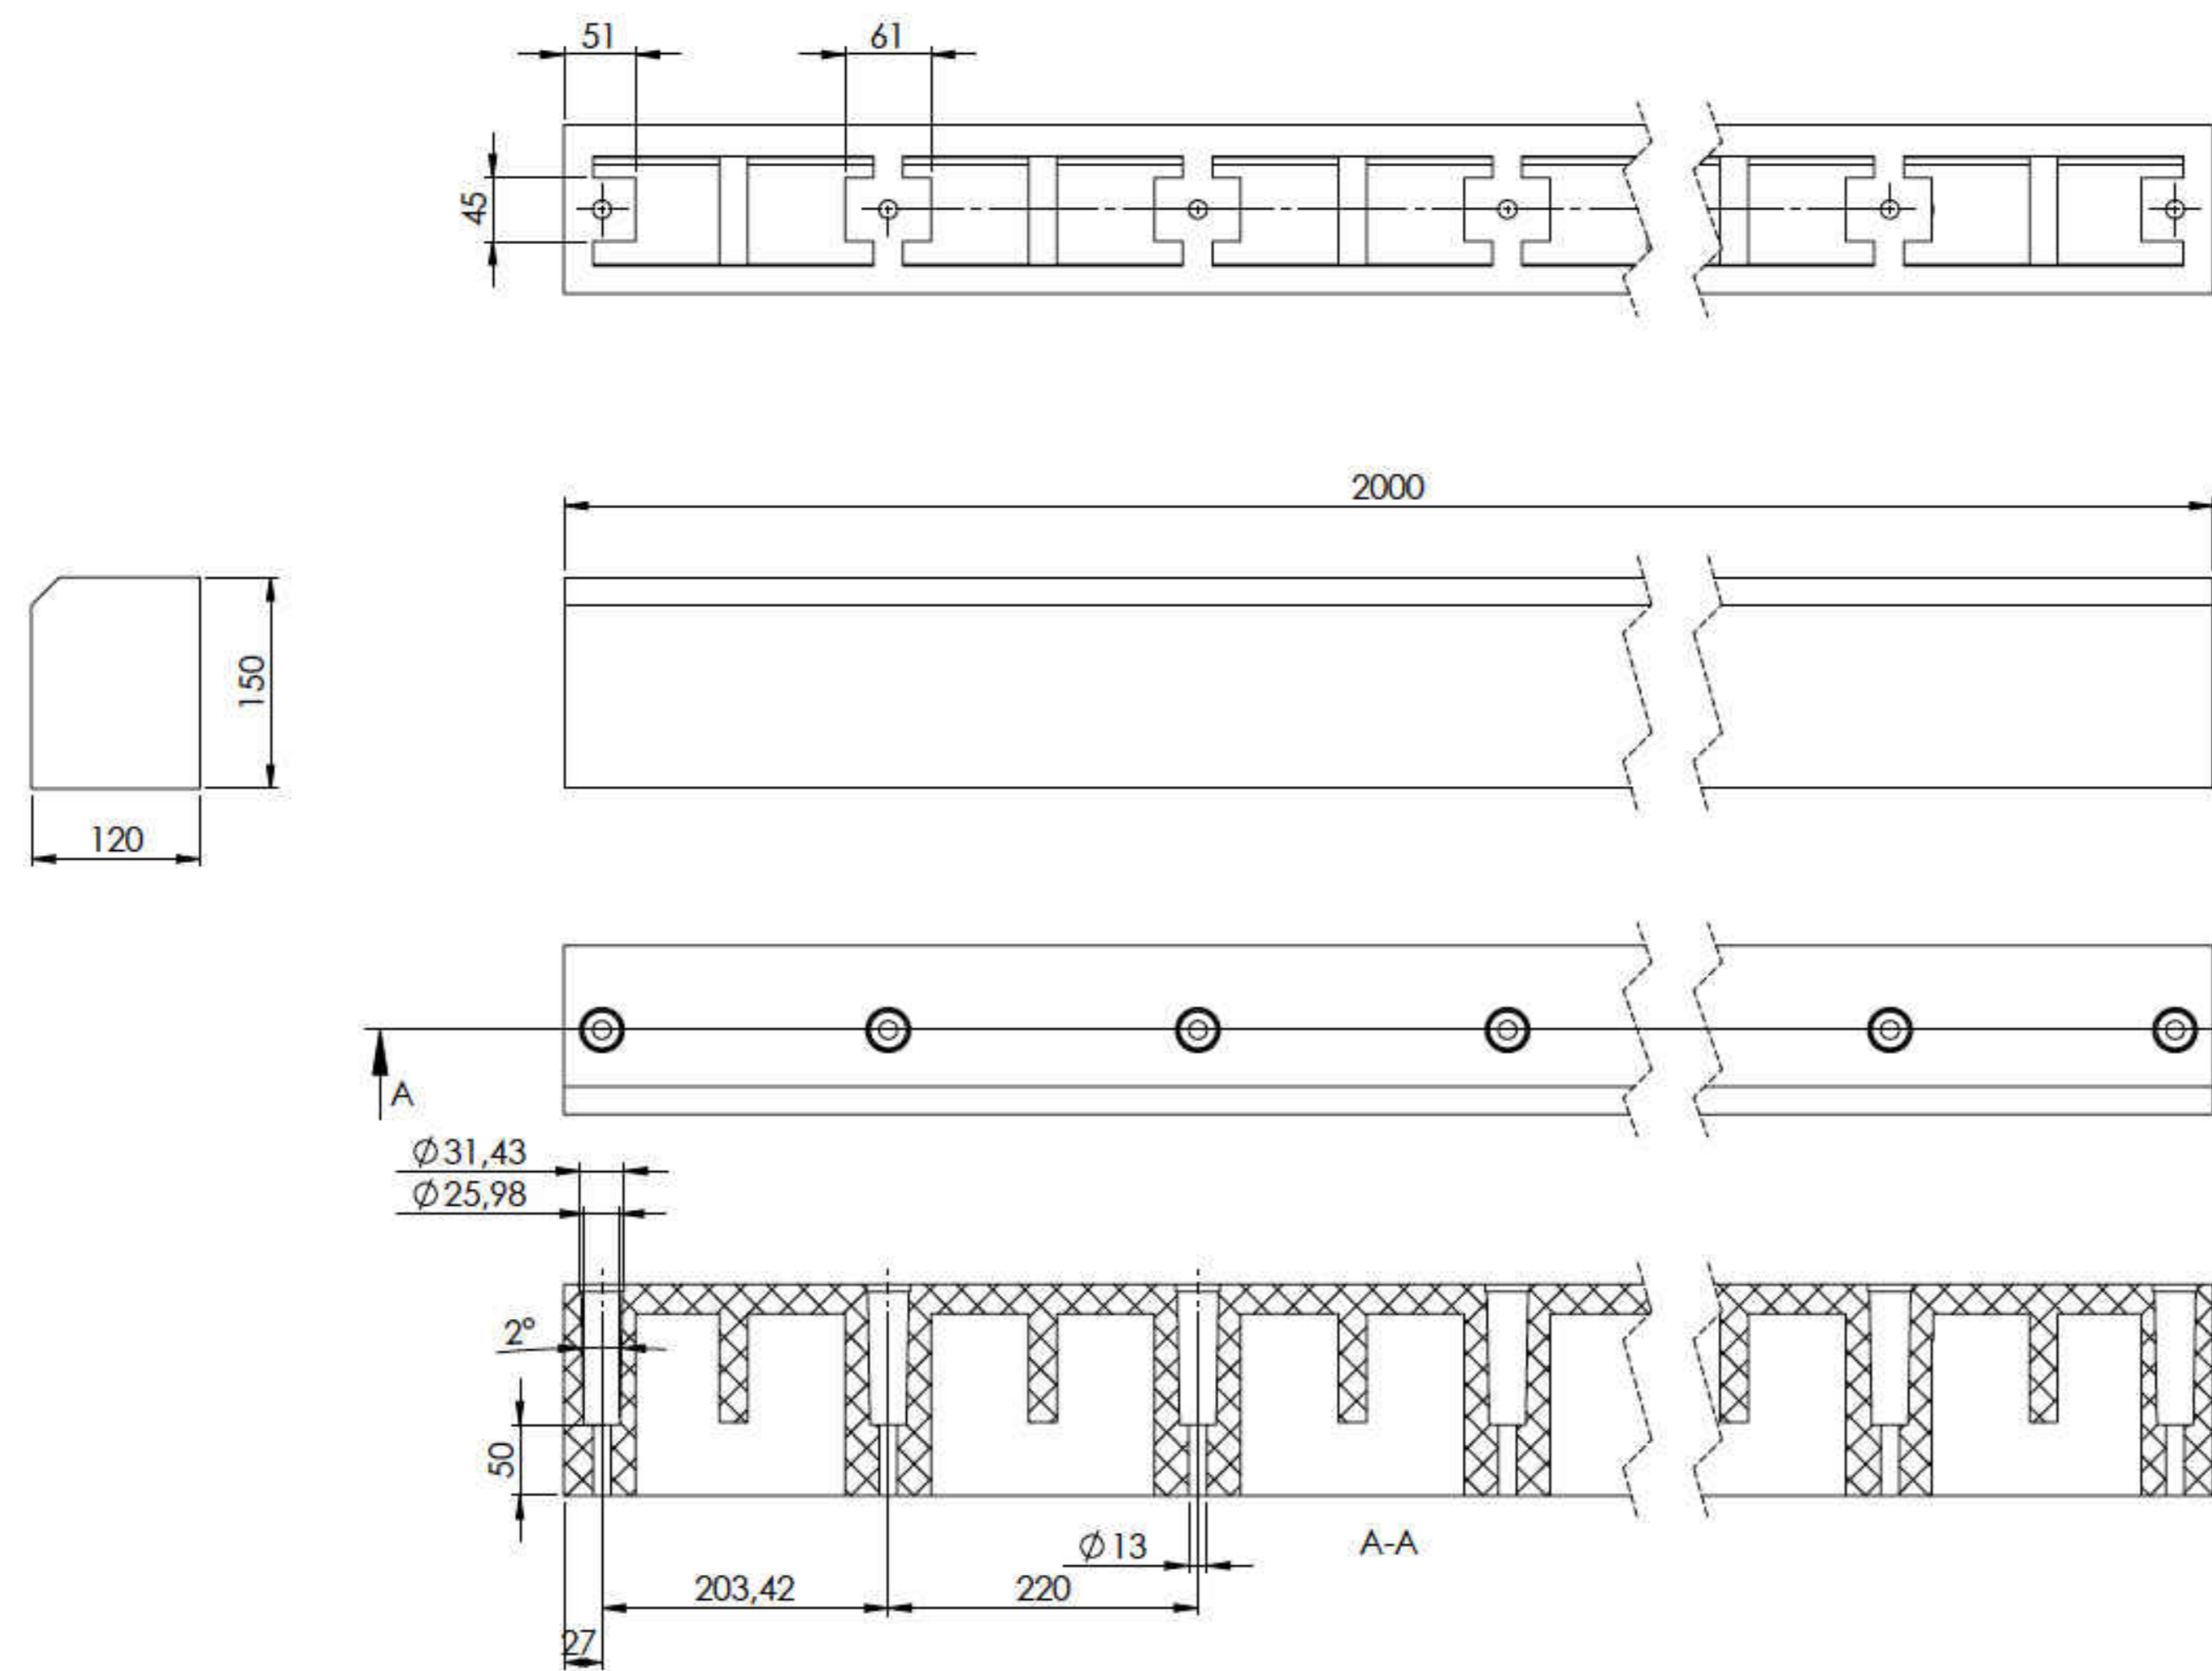

Größe: 2000 x 150 x 120 mm (Breite/Höhe/Tiefe)

Farbe: RAL ähnlich 7012 / basaltgrau

2. Tera Protect 200015 Boden Außen- (a:) & Innenecke (i:) *VE = 2-teilig

Größe: 2 x (1000 x 150 x 120 mm (Breite/Höhe/Tiefe)

Farbe: RAL ähnlich 7012 / basaltgrau

6. **Tera Protect Wandschutz (hinterbelüftet)**
Größe: 500,00 (Netto-Maß) x 2000 x 7,5 mm (Breite/Höhe/Tiefe)
Farbe: RAL 7032 / kieselgrau *VE=8 Platten

7. **Tera Protect Eckanfahrerschutz mit Rolle**
Höhe: 40 cm
Grundfläche: 16 x 16 cm
Schenkel: 16 cm
Materialstärke: 6 mm hochfester Stahl
Gewicht: ca. 6,4 kg Farbe: RAL ähnlich 7012 / basaltgrau

8. **Tera Protect Felgenschutz**
Größe: 2000 x 195 x 20 mm (Breite/Höhe/Tiefe)
Farbe: RAL ähnlich 7012 / basaltgrau
Material im speziellen Mischverhältnis,
extrem biegsam und bruchstabil

Größe: 2000 x 150 x 120 mm (Breite/Höhe/Tiefe)
Farbe: RAL ähnlich 7012 / basaltgrau

Hergestellt aus recyceltem Kunststoff.

Preise gültig ab 01.01.2023

Größe: 1000 x 150 x 120 mm x 2 (Breite/Höhe/Tiefe)
Farbe: RAL ähnlich 2012 / basaltgrau

Hergestellt aus recyceltem Kunststoff.

2. Tera Protect 200015 Boden Außen- und Innenecken