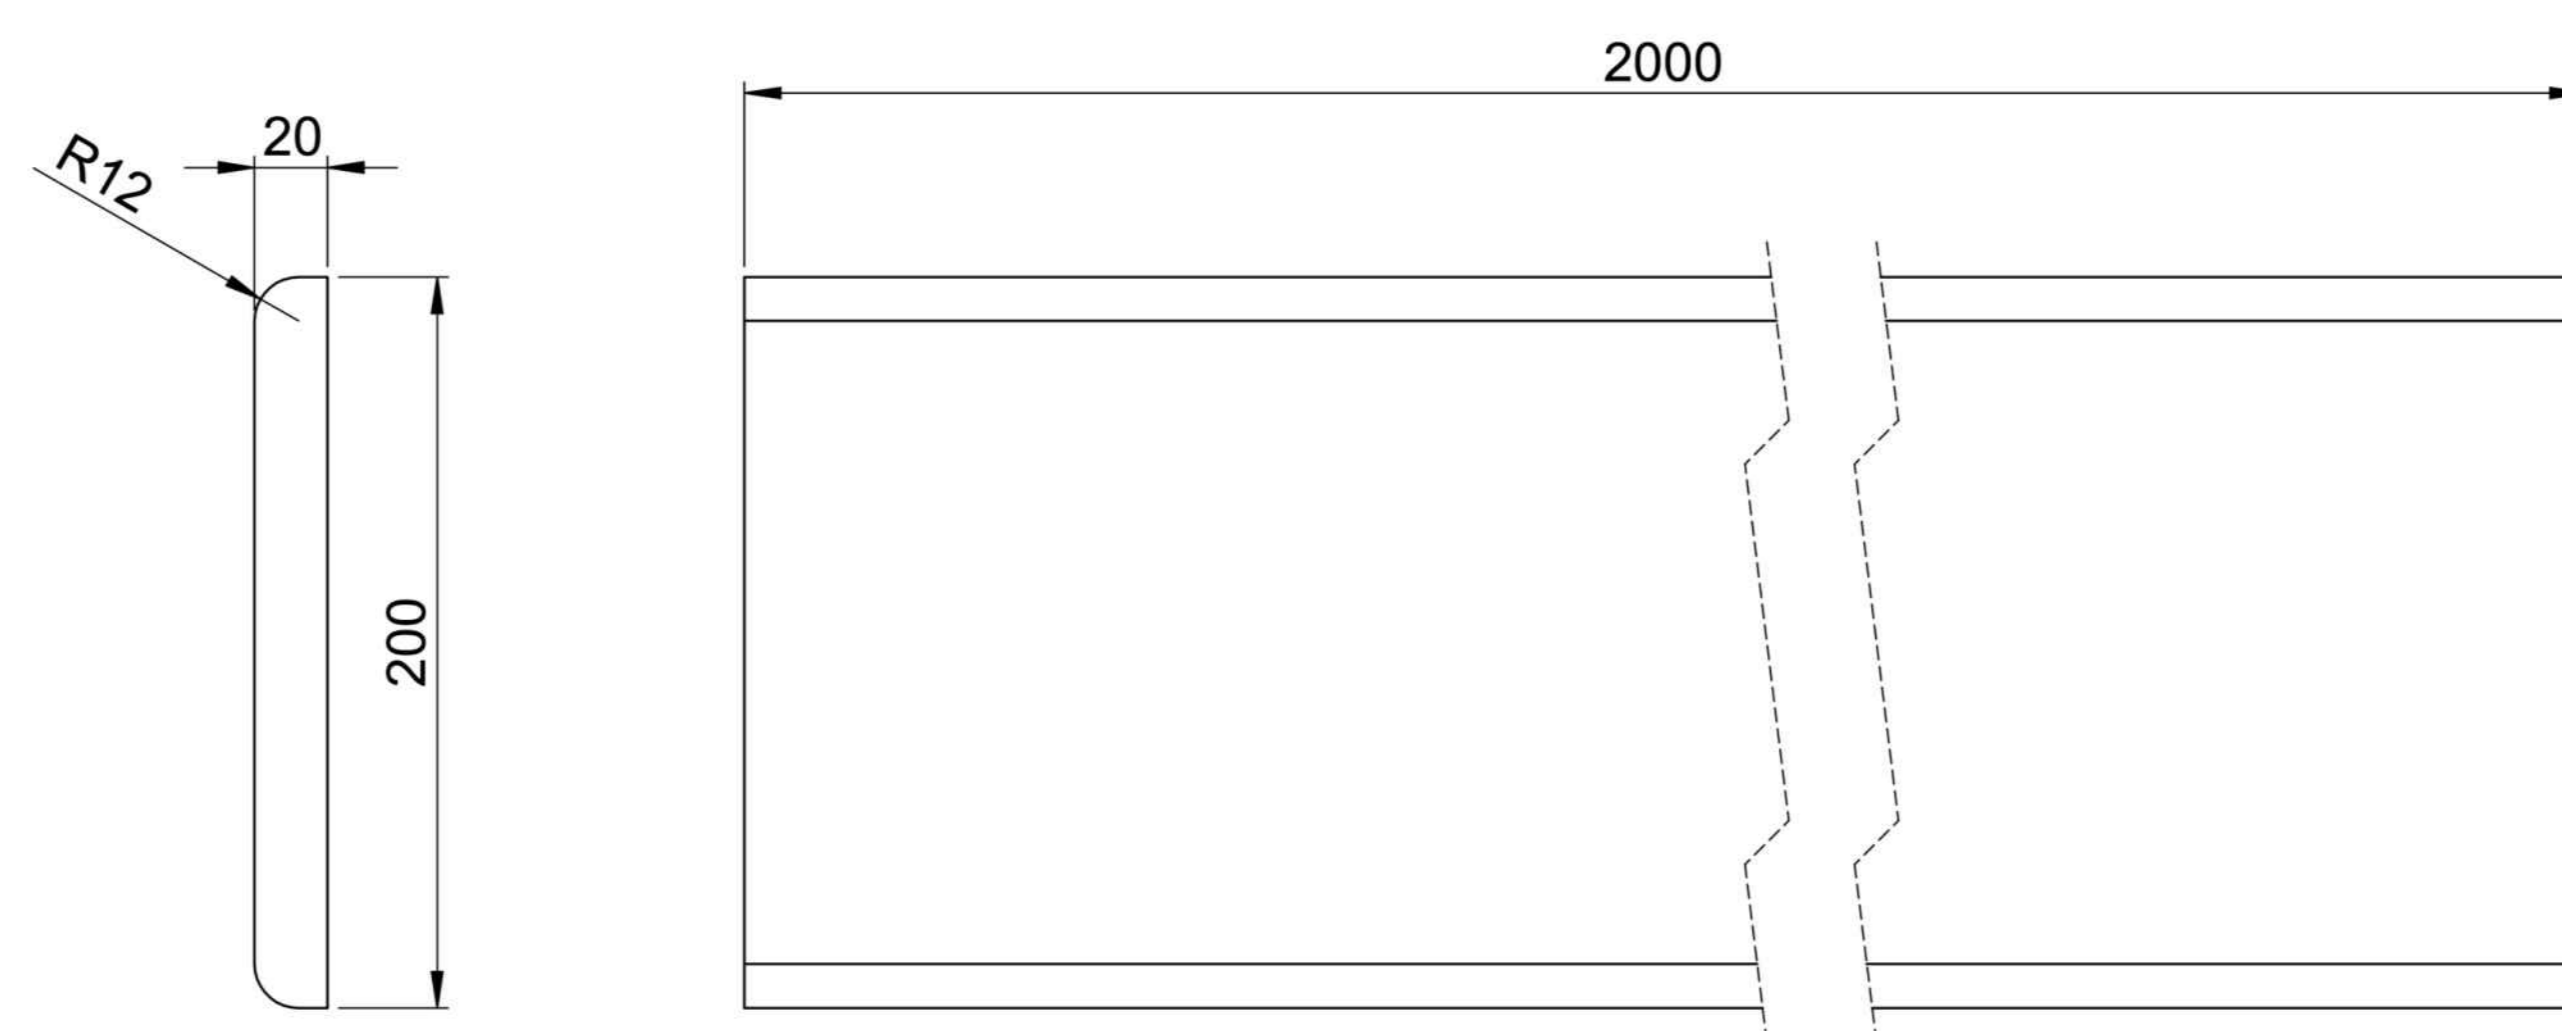

Hergestellt aus recyceltem Kunststoff.

5. Tera Protect Radius 2.200 Wand