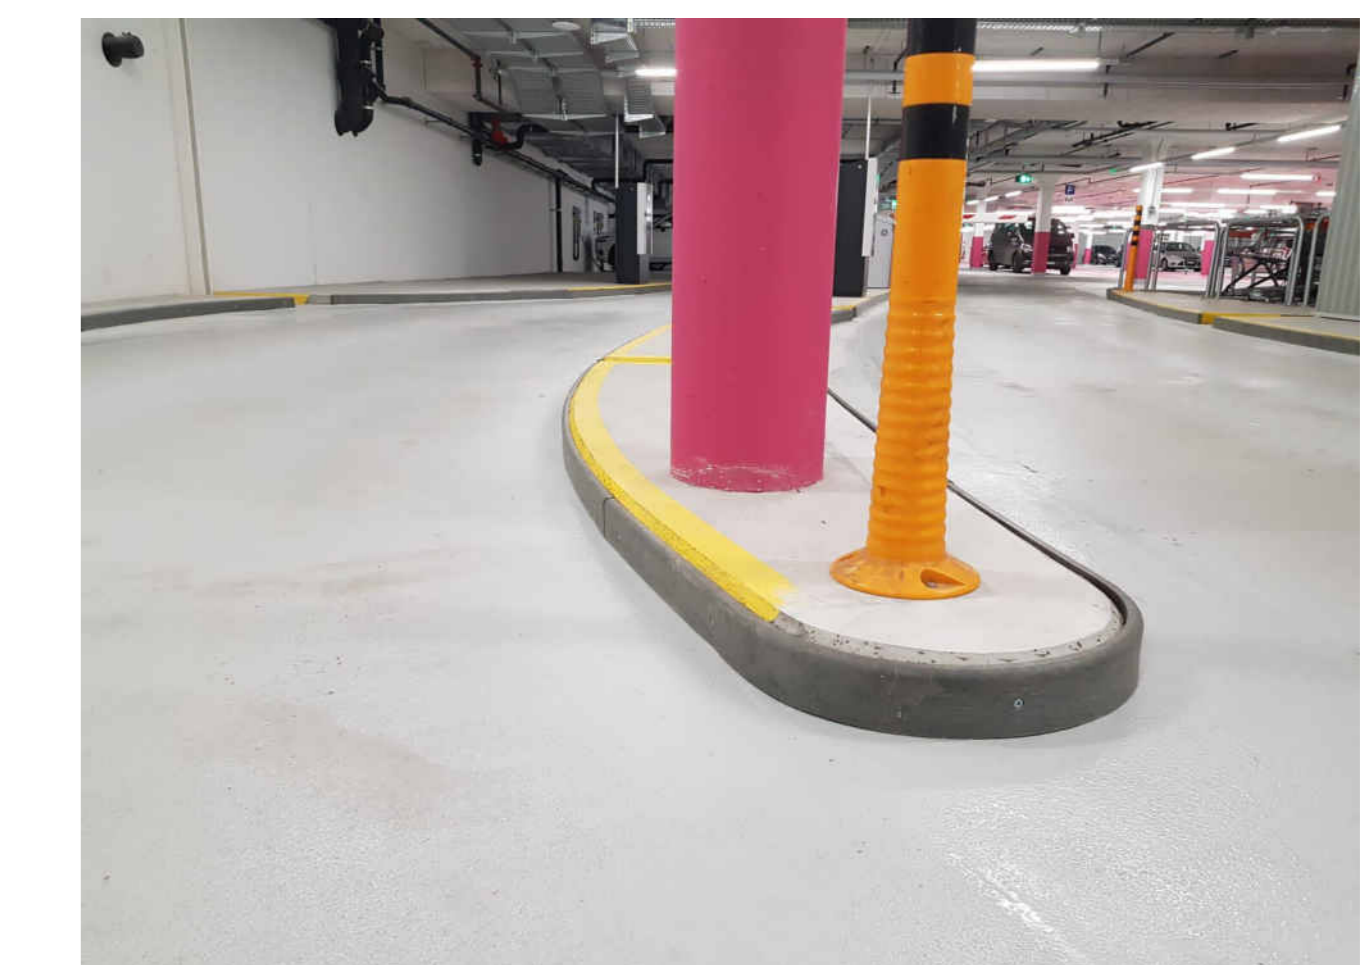

8. **Tera Protect Felgenschutz**
  Größe: 2000 x 195 x 20 mm (Breite/Höhe/Tiefe)
  Farbe: RAL ähnlich 7012 / basaltgrau
  Material im speziellen Mischverhältnis,
  extrem biegsam und bruchstabil