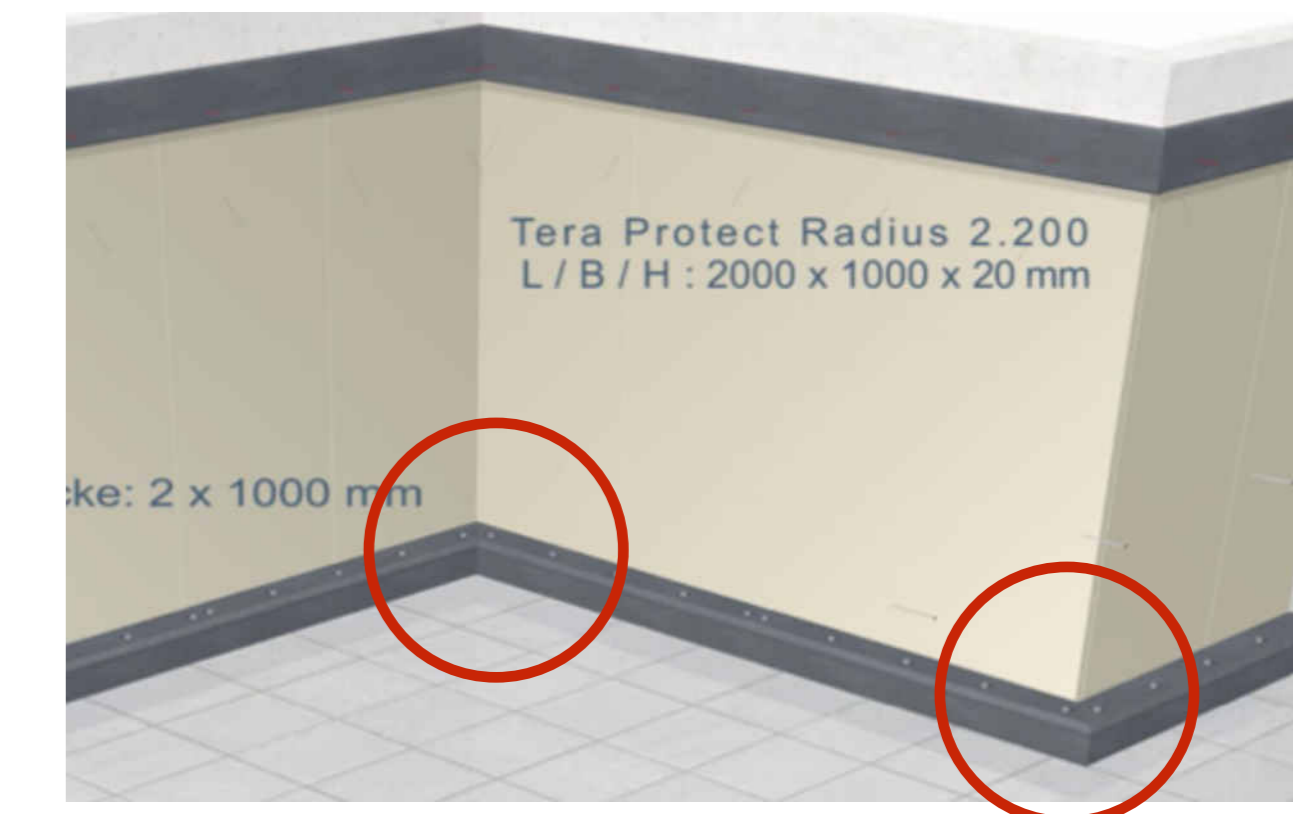

Größe: 2000 x 150 x 120 mm (Breite/Höhe/Tiefe)

Farbe: RAL ähnlich 7012 / basaltgrau

2. Tera Protect 200015 Boden Außen- (a:) & Innenecke (i:) *VE = 2-teilig

Größe: 2 x (1000 x 150 x 120 mm (Breite/Höhe/Tiefe)

Farbe: RAL ähnlich 2012 / basaltgrau

Größe: 2 x 120 x 150 x 1000 mm B/H/L

Farbe: Grau/natur

3. Tera Protect 200022 Boden / klein

Größe: 2000 x 150 x 55 mm (Breite/Höhe/Tiefe)

Farbe: RAL ähnlich 7012 / basaltgrau

Farbe: RAL ähnlich 7012 / basaltgrau

6. **Tera Protect Wandschutz (hinterbelüftet)**
Größe: 500,00 (Netto-Maß) x 2000 x 7,5 mm (Breite/Höhe/Tiefe)
Farbe: RAL 7032 / kieselgrau *VE=8 Platten

7. **Tera Protect Eckanfahrerschutz mit Rolle**
Höhe: 40 cm
Grundfläche: 16 x 16 cm
Schenkel: 16 cm
Materialstärke: 6 mm hochfester Stahl
Gewicht: ca. 6,4 kg Farbe: RAL ähnlich 7012 / basaltgrau