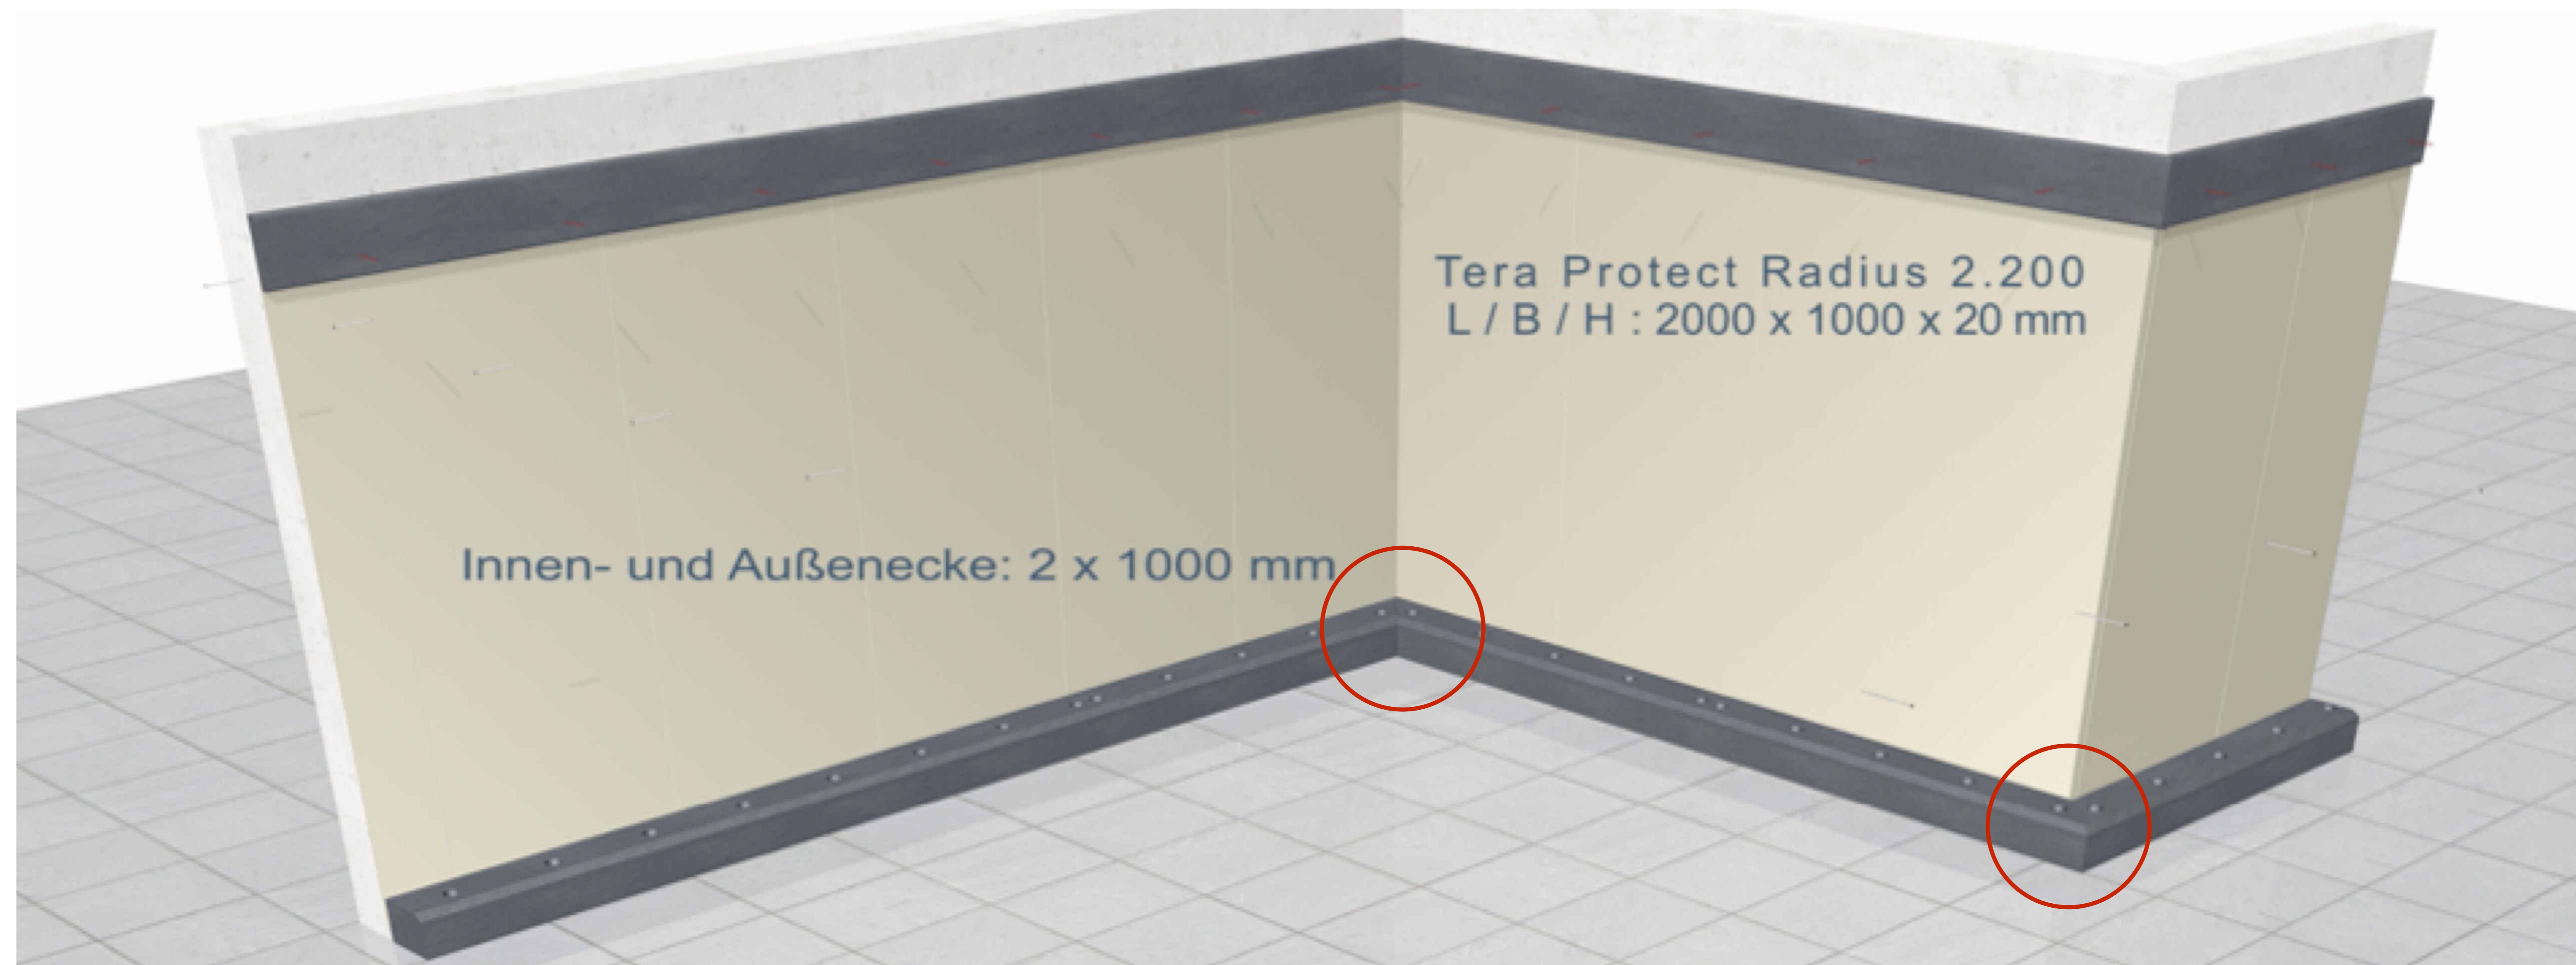

Größe: 2000 x 150 x 120 mm (Breite/Höhe/Tiefe)

Farbe: RAL ähnlich 7012 / basaltgrau

2. Tera Protect 200015 Boden Außen- (a:) & Innenecke (i:) *VE = 2-teilig

Größe: 2 x (1000 x 150 x 120 mm (Breite/Höhe/Tiefe)

Farbe: RAL ähnlich 7012 / basaltgrau

6. **Tera Protect Wandschutz (hinterbelüftet)**
Größe: 500,00 (Netto-Maß) x 2000 x 7,5 mm (Breite/Höhe/Tiefe)
Farbe: RAL 7032 / kieselgrau *VE=8 Platten

7. **Tera Protect Eckanfahrerschutz mit Rolle**
Höhe: 40 cm
Grundfläche: 16 x 16 cm
Schenkel: 16 cm
Materialstärke: 6 mm hochfester Stahl
Gewicht: ca. 6,4 kg Farbe: RAL ähnlich 7012 / basaltgrau

8. **Tera Protect Felgenschutz**
Größe: 2000 x 195 x 20 mm (Breite/Höhe/Tiefe)
Farbe: RAL ähnlich 7012 / basaltgrau
Material im speziellen Mischverhältnis,
extrem biegsam und bruchstabil

Größe: 2000 x 150 x 120 mm (Breite/Höhe/Tiefe)
Farbe: RAL ähnlich 7012 / basaltgrau

Hergestellt aus recyceltem Kunststoff.

Preise gültig ab 01.01.2023

Größe: 1000 x 150 x 120 mm x 2 (Breite/Höhe/Tiefe)
Farbe: RAL ähnlich 2012 / basaltgrau

Hergestellt aus recyceltem Kunststoff.

2. Tera Protect 200015 Boden Außen- und Innenecken