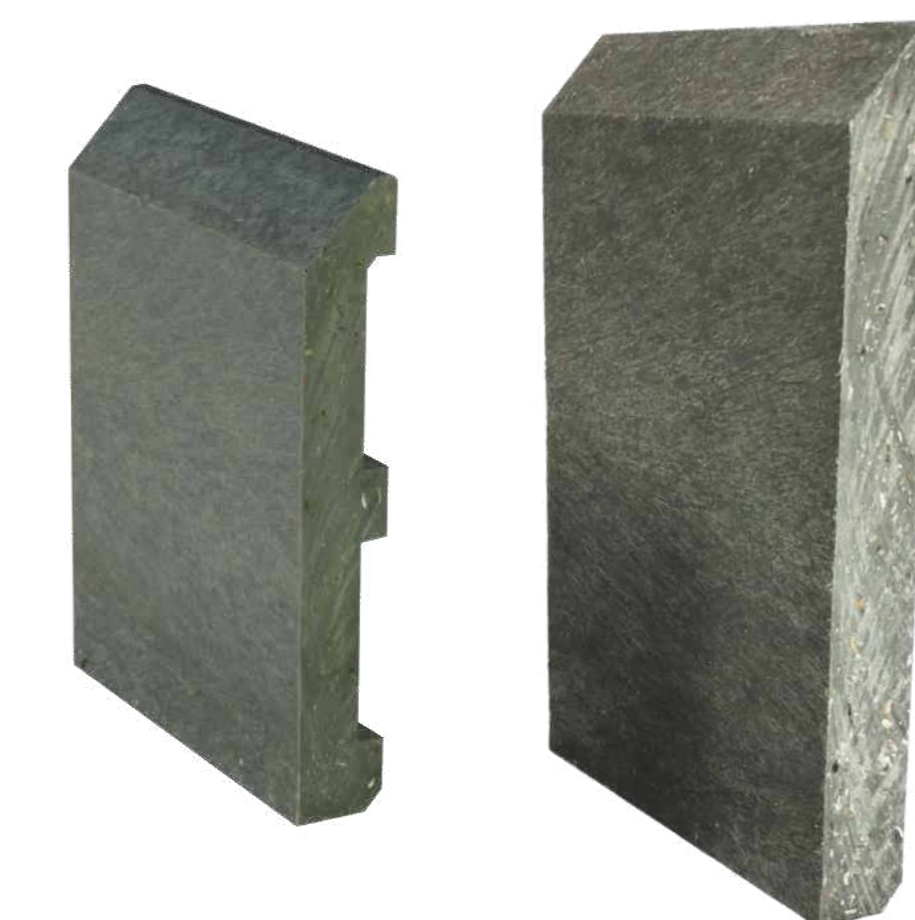

Hergestellt aus recyceltem Kunststoff.

Preise gültig ab 01.01.2023

Größe: 1000 x 150 x 120 mm x 2 (Breite/Höhe/Tiefe)
Farbe: RAL ähnlich 2012 / basaltgrau

Hergestellt aus recyceltem Kunststoff.

2. Tera Protect 200015 Boden Außen- und Innenecken

Größe: 2000 x 150 x 55 mm (Breite/Höhe/Tiefe)
Farbe: RAL ähnlich 7012 / basaltgrau

Hergestellt aus recyceltem Kunststoff.

Preise gültig ab 01.01.2023

Größe: 2100 x 200/250 x 30 mm (Breite/Höhe/Tiefe)
Farbe: RAL ähnlich 7012 / basaltgrau

Hergestellt aus recyceltem Kunststoff.

Preise gültig ab 01.01.2023

Größe: 2000 x 200 x 20 mm (Breite/Höhe/Tiefe)
Farbe: RAL ähnlich 7012 / basaltgrau

Hergestellt aus recyceltem Kunststoff.

5. Tera Protect Radius 2.200 Wand

Hinterbelüftet.
Kann auf
feuchte Wände
montiert
werden.

Größe: 500,00 (Netto-Maß) x 2000 x 7,5 mm (Breite/Höhe/Tiefe)
Farbe: RAL 7032 / kieselgrau *VE=8 Platten

Hergestellt aus PVC, da dieses Produkt (noch) nicht aus recyceltem Kunststoff hergestellt werden kann. Wir arbeiten daran!