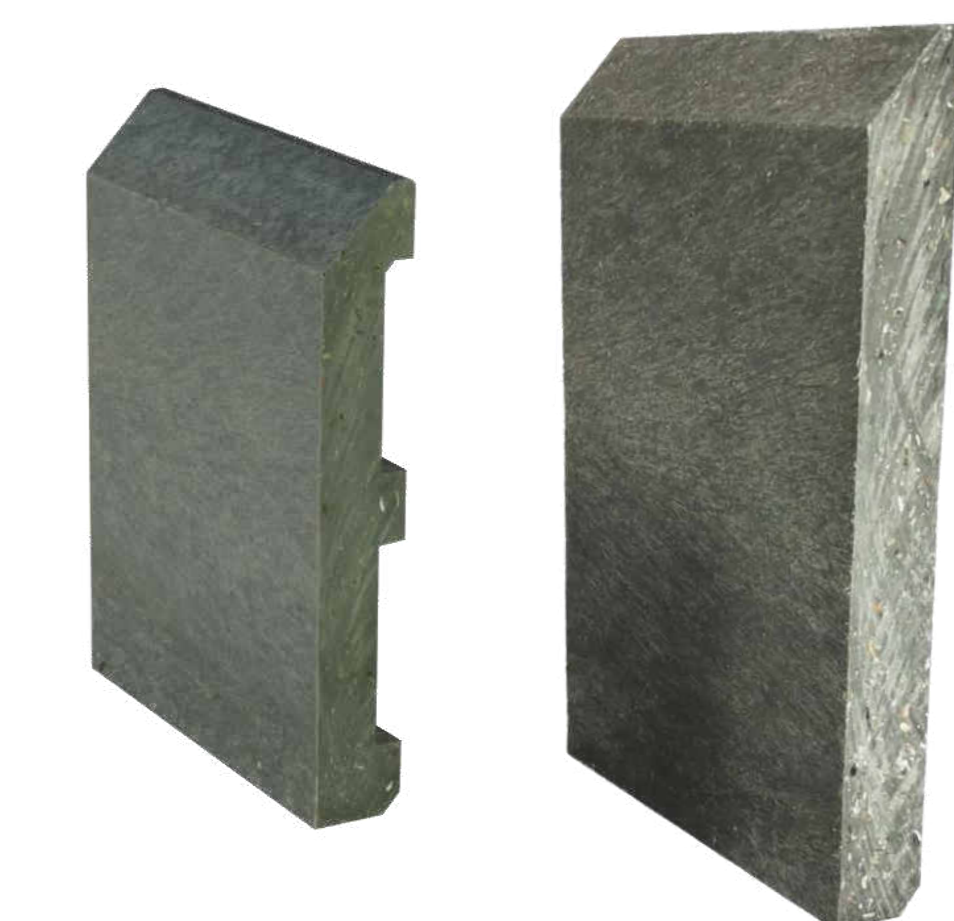

4. Tera Protect 200 oder 250

Größe: 2100 x 200/250 x 30 mm (Breite/Höhe/Tiefe)

Farbe: RAL ähnlich 7012 / basaltgrau

Größe: 200x30x2100 mm