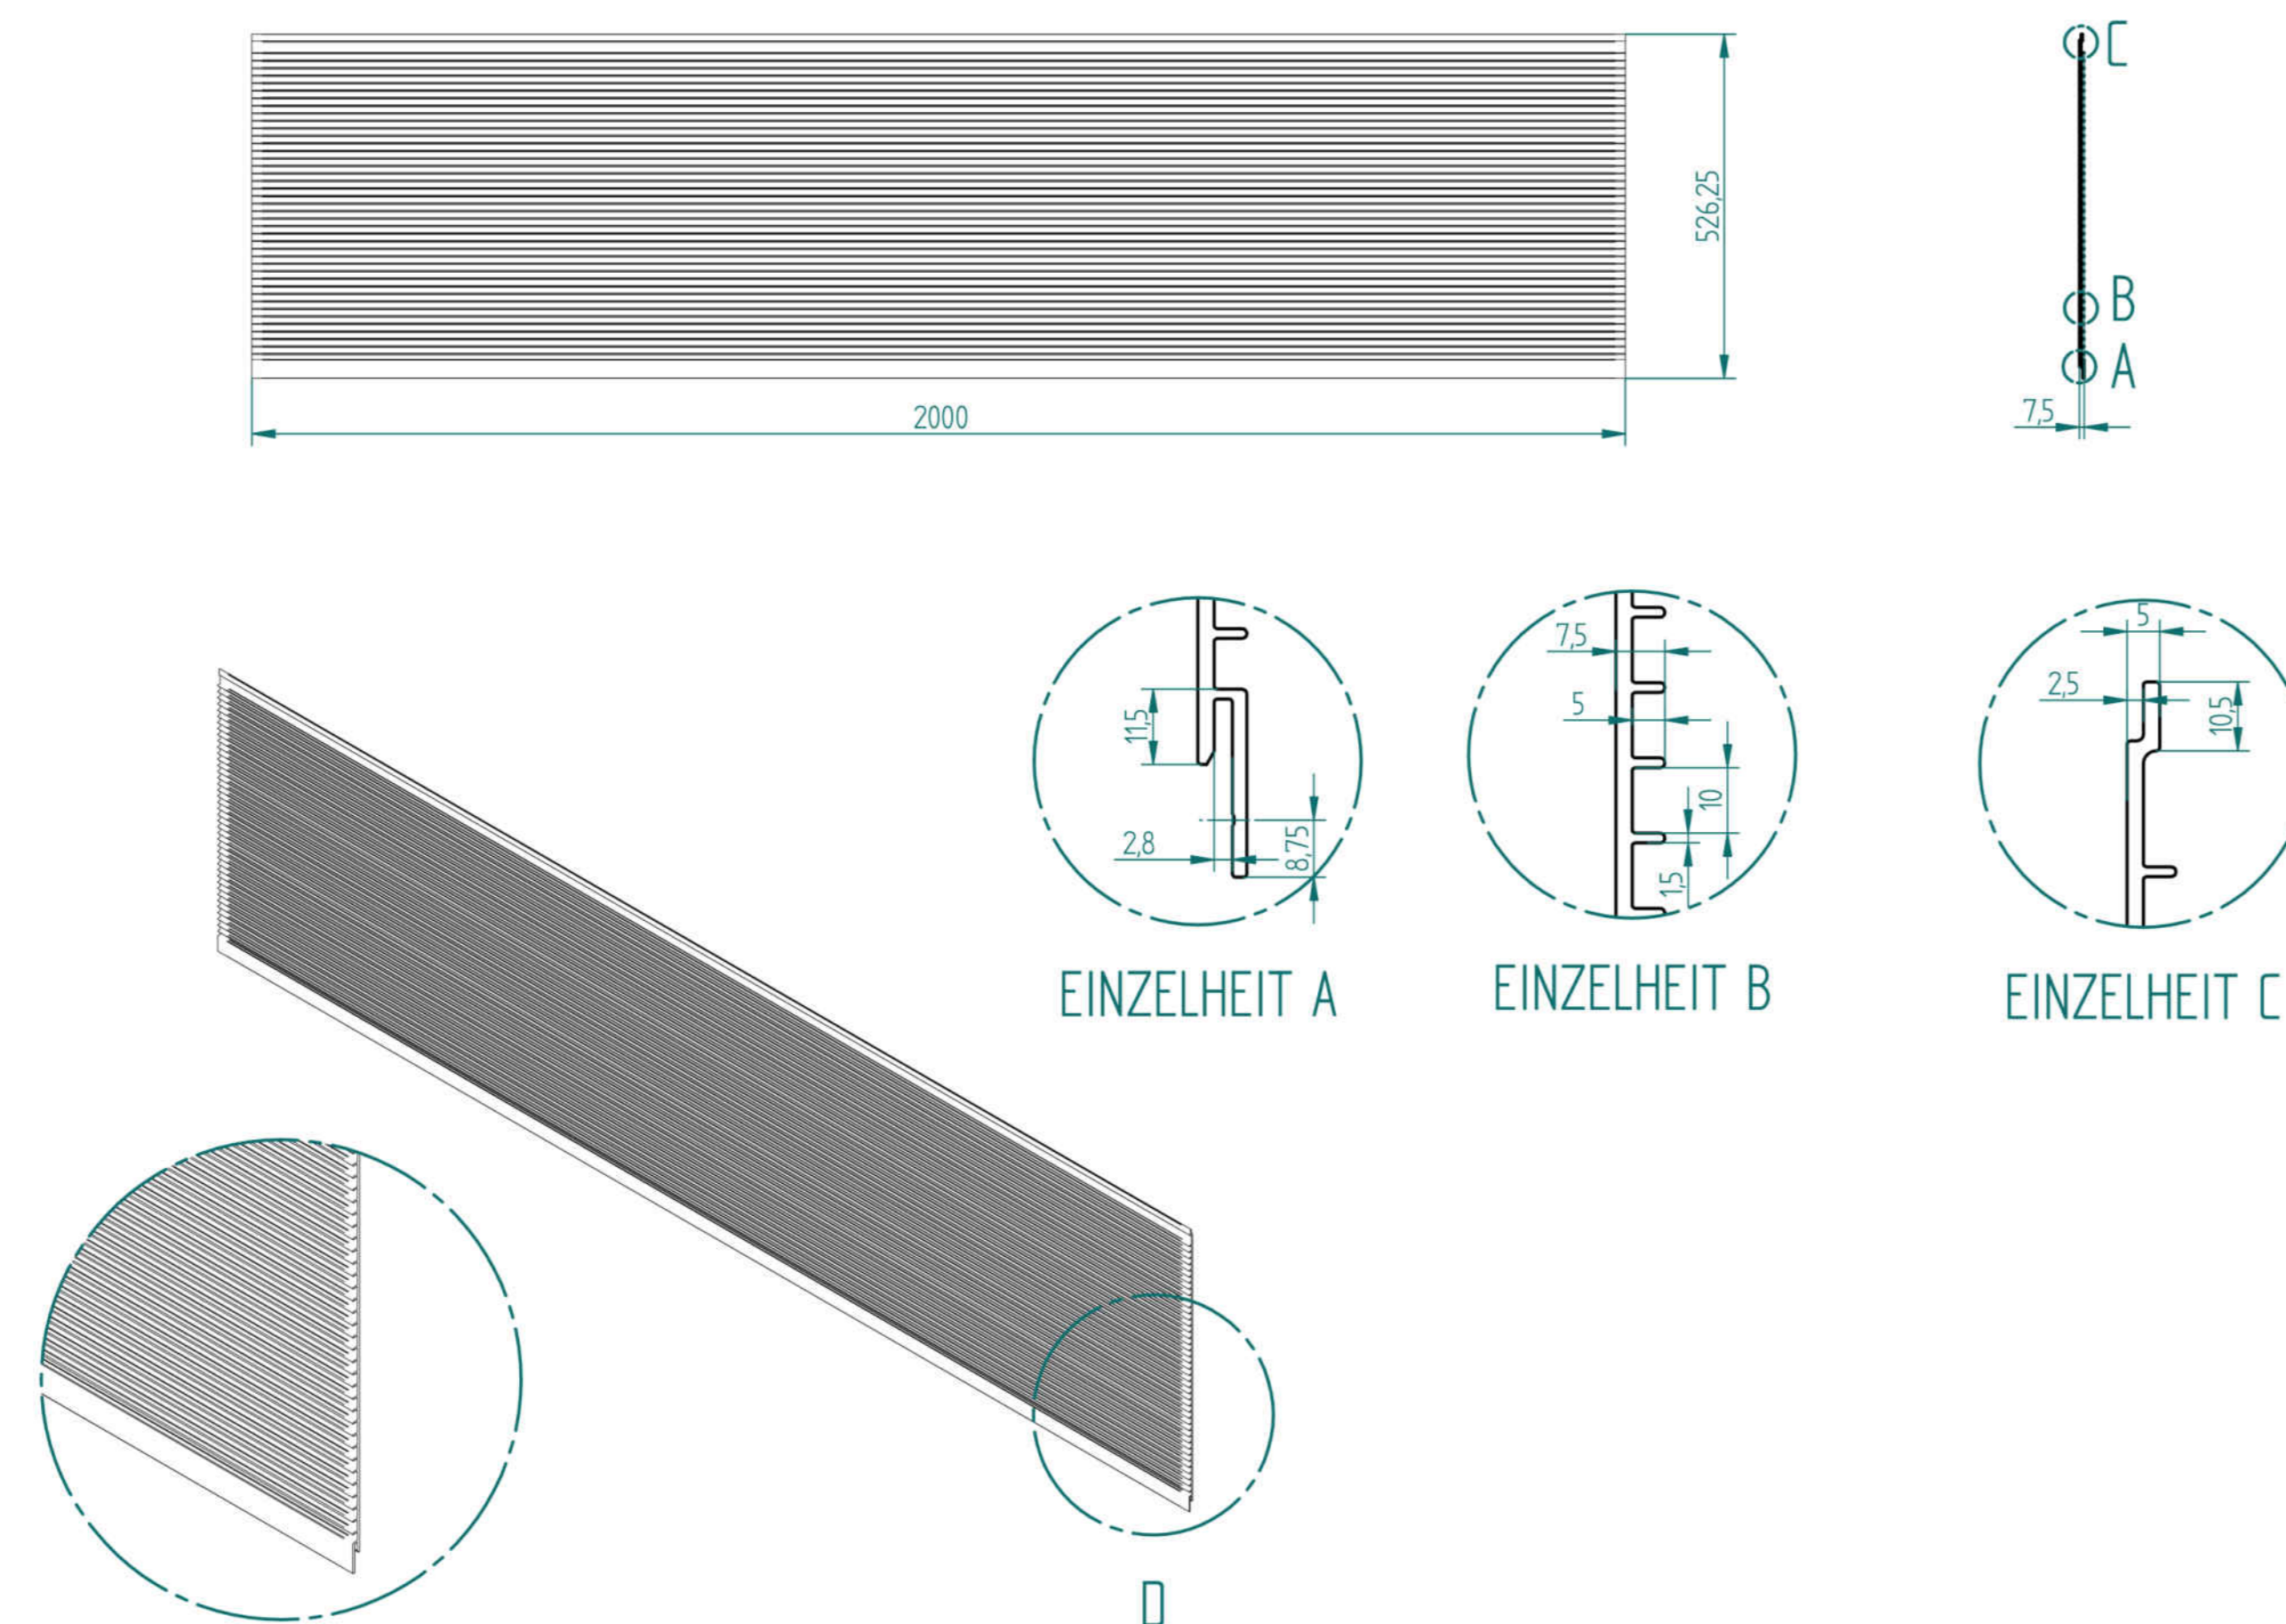

Hergestellt aus recyceltem Kunststoff.

Preise gültig ab 01.01.2023

Größe: 2000 x 200 x 20 mm (Breite/Höhe/Tiefe)
Farbe: RAL ähnlich 7012 / basaltgrau

Hergestellt aus recyceltem Kunststoff.

5. Tera Protect Radius 2.200 Wand

Hinterbelüftet.
Kann auf
feuchte Wände
montiert
werden.

Größe: 500,00 (Netto-Maß) x 2000 x 7,5 mm (Breite/Höhe/Tiefe)
Farbe: RAL 7032 / kieselgrau *VE=8 Platten

Hergestellt aus PVC, da dieses Produkt (noch) nicht aus recyceltem Kunststoff hergestellt werden kann. Wir arbeiten daran!

Preise gültig ab 01.01.2023

6. Tera Protect Wand hinterbelüftet

Höhe: 40 cm Schenkel: 16 cm
Grundfläche: 16 x 16 cm

Materialstärke: 6 mm hochfester Stahl
Gewicht: ca. 7,5 kg Farben: gelb/schwarz und rot/schwarz

7. Tera Protect Eckanfahrerschutz mit Rolle

Größe: 2000 x 195 x 20 mm (Breite/Höhe/Tiefe)
Farbe: RAL ähnlich 7012 / basaltgrau

Material: Spezielles Mischverhältnis,
extrem biegsam und bruchsticher