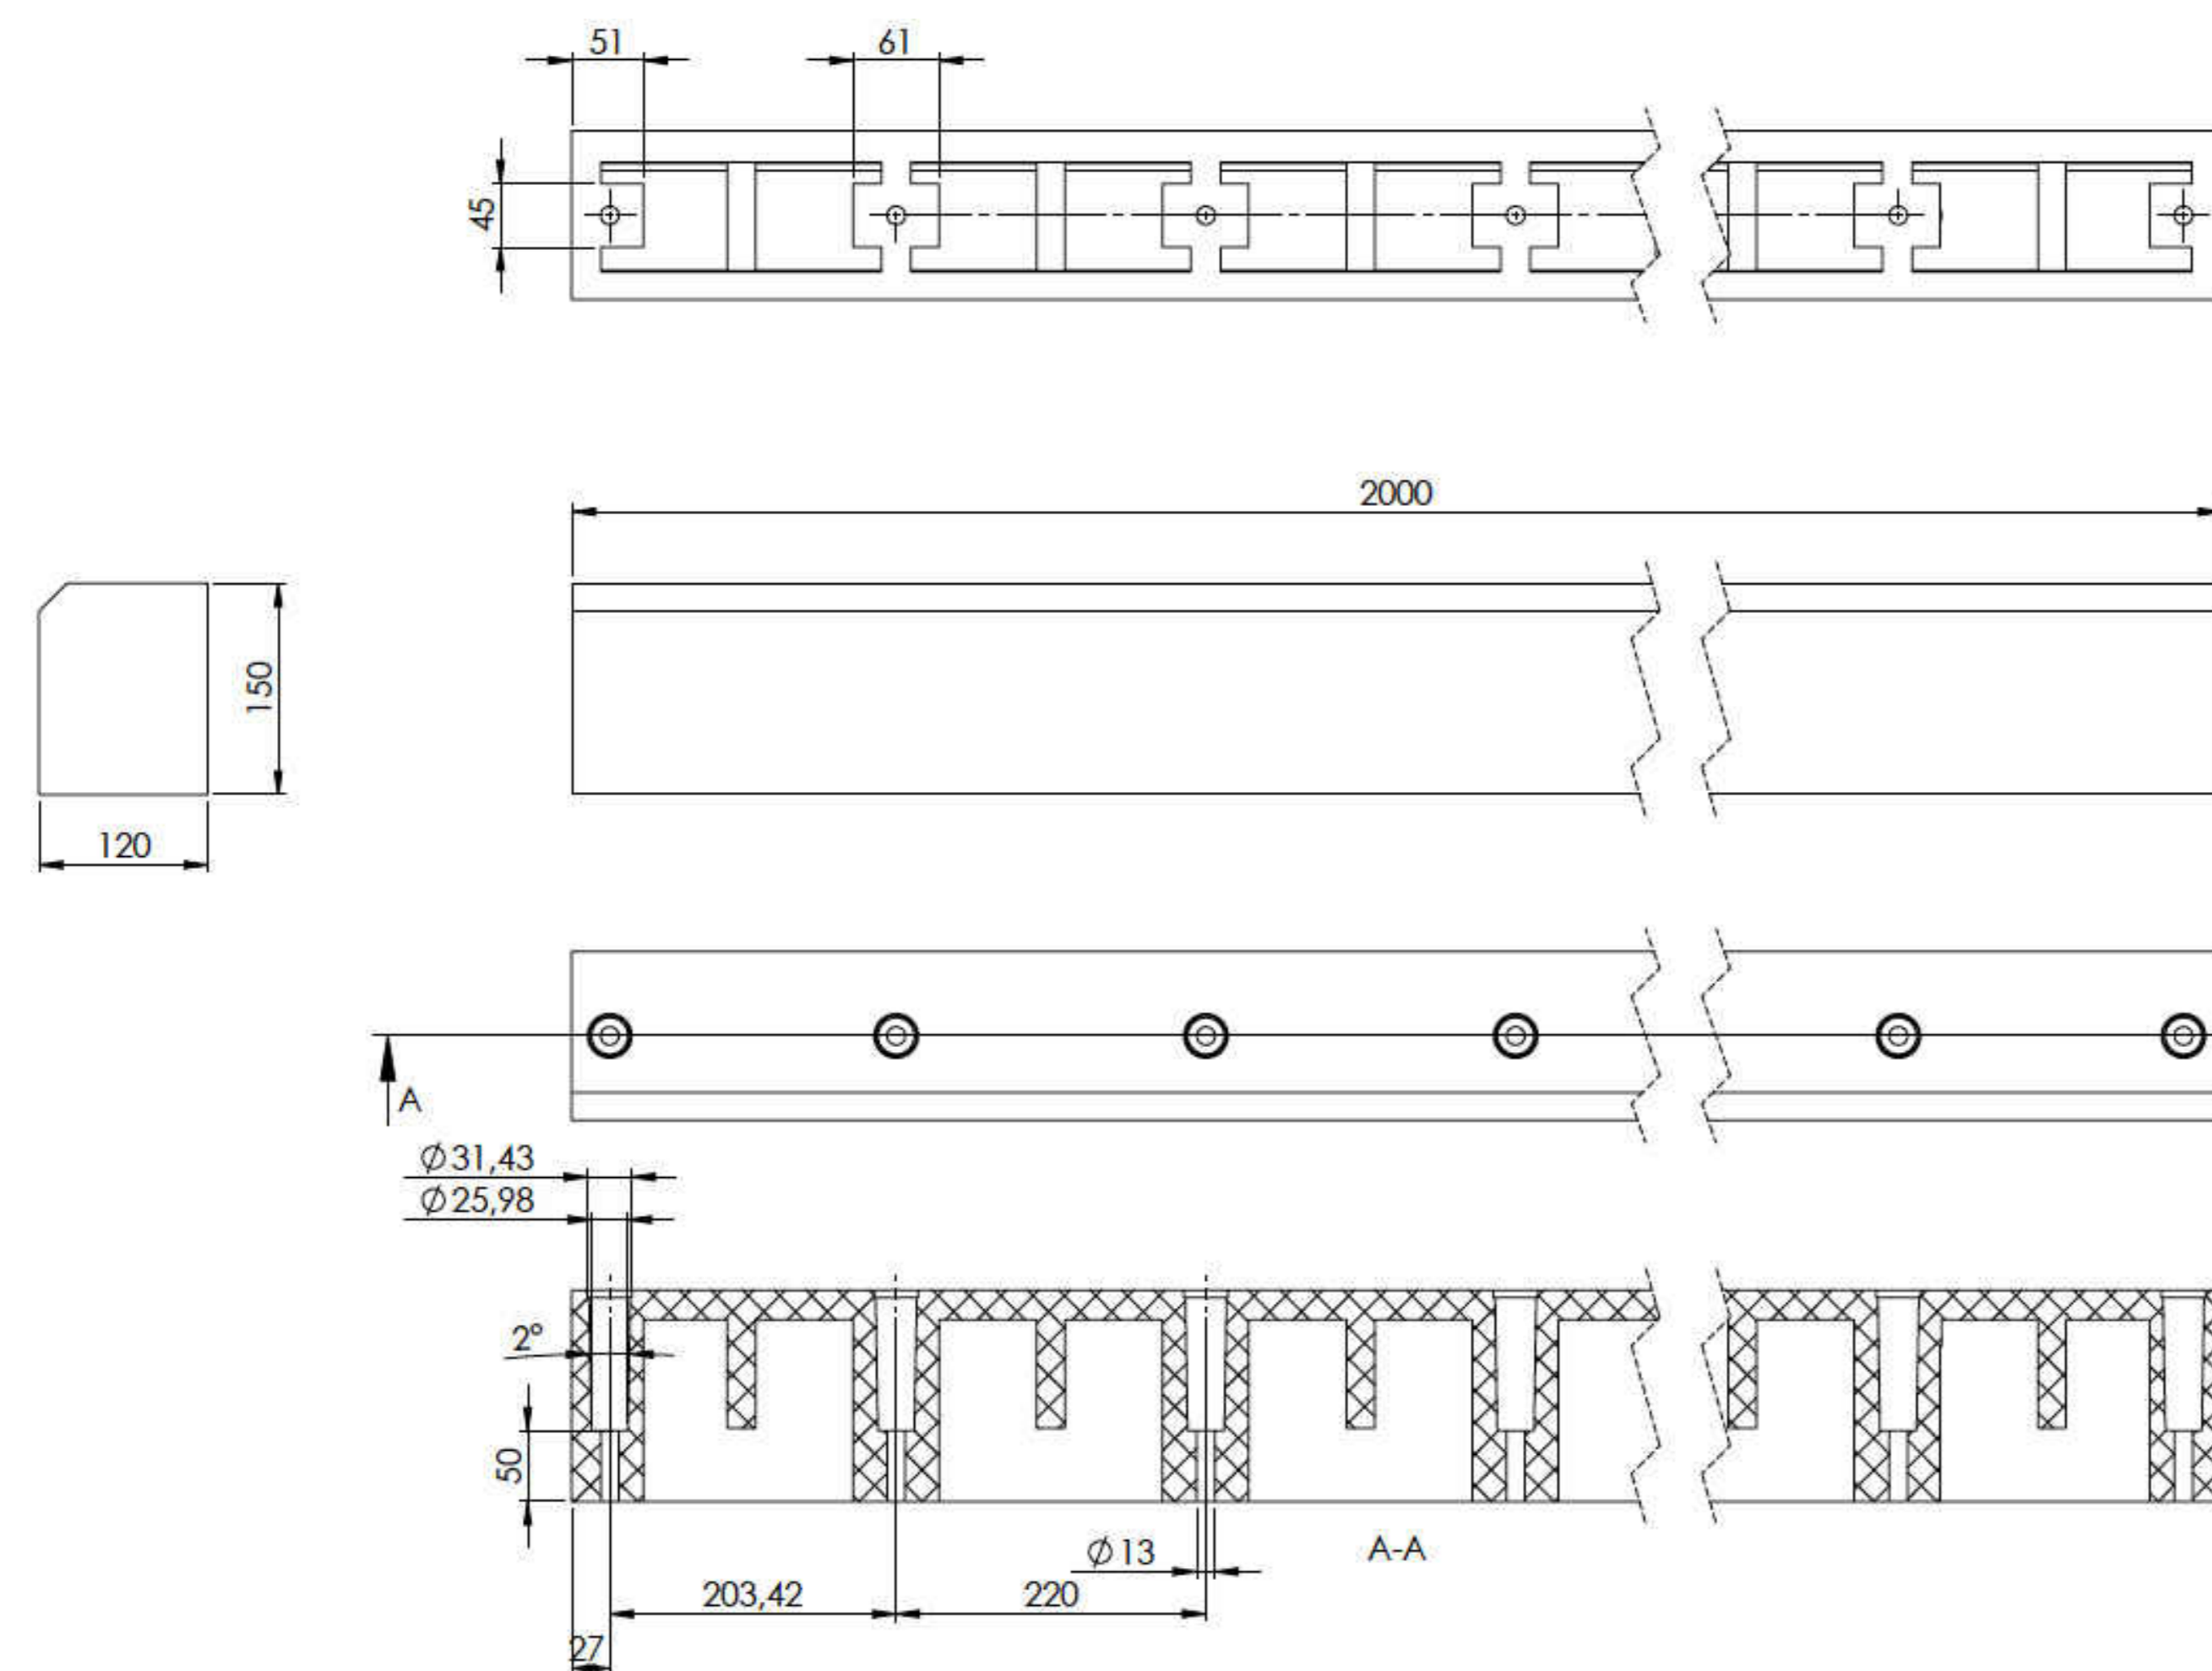

Größe: 2000 x 150 x 120 mm (Breite/Höhe/Tiefe)

Farbe: RAL ähnlich 7012 / basaltgrau

2. Tera Protect 200015 Boden Außen- (a:) & Innenecke (i:) *VE = 2-teilig

Größe: 2 x (1000 x 150 x 120 mm (Breite/Höhe/Tiefe)

Farbe: RAL ähnlich 7012 / basaltgrau

6. **Tera Protect Wandschutz (hinterbelüftet)**
Größe: 500,00 (Netto-Maß) x 2000 x 7,5 mm (Breite/Höhe/Tiefe)
Farbe: RAL 7032 / kieselgrau *VE=8 Platten

7. **Tera Protect Eckanfahrerschutz mit Rolle**
Höhe: 40 cm
Grundfläche: 16 x 16 cm
Schenkel: 16 cm
Materialstärke: 6 mm hochfester Stahl
Gewicht: ca. 6,4 kg Farbe: RAL ähnlich 7012 / basaltgrau

8. **Tera Protect Felgenschutz**
Größe: 2000 x 195 x 20 mm (Breite/Höhe/Tiefe)
Farbe: RAL ähnlich 7012 / basaltgrau
Material im speziellen Mischverhältnis,
extrem biegsam und bruchstabil

Größe: 2000 x 150 x 120 mm (Breite/Höhe/Tiefe)
Farbe: RAL ähnlich 7012 / basaltgrau

Hergestellt aus recyceltem Kunststoff.

Preise gültig ab 01.01.2023

Größe: 1000 x 150 x 120 mm x 2 (Breite/Höhe/Tiefe)
Farbe: RAL ähnlich 2012 / basaltgrau

Hergestellt aus recyceltem Kunststoff.

2. Tera Protect 200015 Boden Außen- und Innenecken