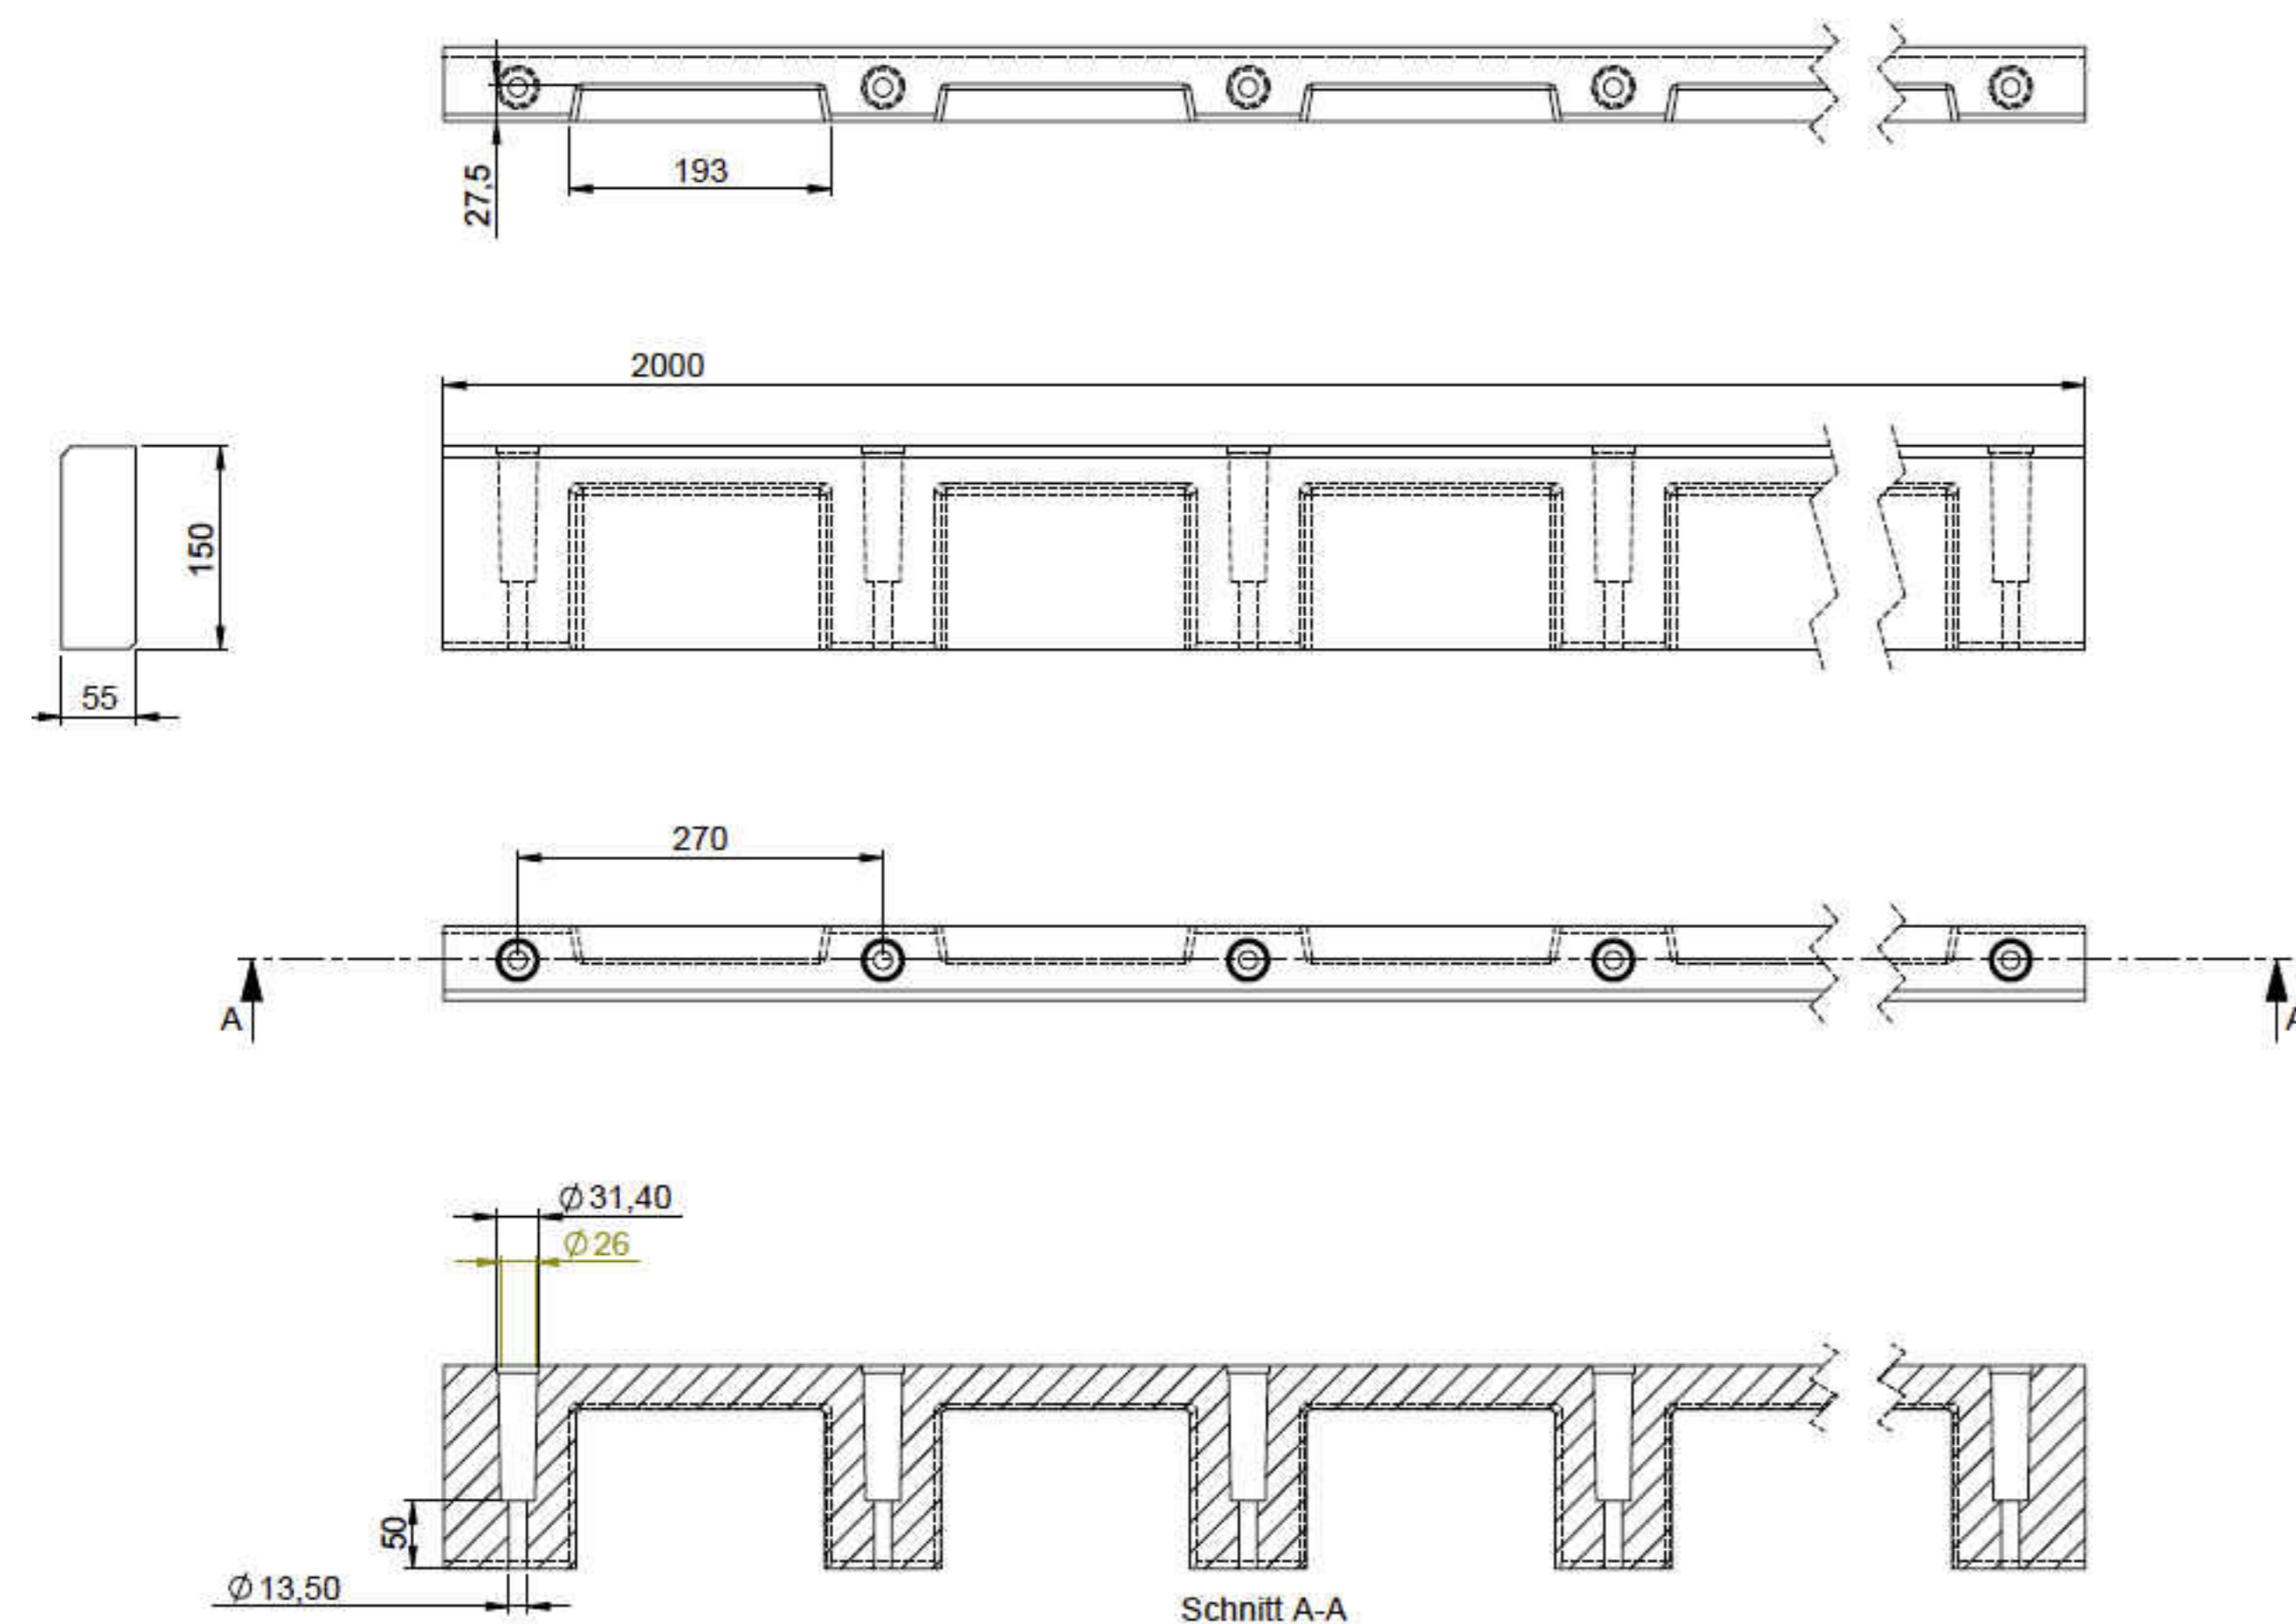

Farbe: RAL ähnlich 7012 / basaltgrau

6. **Tera Protect Wandschutz (hinterbelüftet)**
Größe: 500,00 (Netto-Maß) x 2000 x 7,5 mm (Breite/Höhe/Tiefe)
Farbe: RAL 7032 / kieselgrau *VE=8 Platten

7. **Tera Protect Eckanfahrerschutz mit Rolle**
Höhe: 40 cm
Grundfläche: 16 x 16 cm
Schenkel: 16 cm
Materialstärke: 6 mm hochfester Stahl
Gewicht: ca. 6,4 kg Farbe: RAL ähnlich 7012 / basaltgrau

8. **Tera Protect Felgenschutz**
Größe: 2000 x 195 x 20 mm (Breite/Höhe/Tiefe)
Farbe: RAL ähnlich 7012 / basaltgrau
Material im speziellen Mischverhältnis,
extrem biegsam und bruchstabil

Größe: 2000 x 150 x 120 mm (Breite/Höhe/Tiefe)
Farbe: RAL ähnlich 7012 / basaltgrau

Hergestellt aus recyceltem Kunststoff.

Preise gültig ab 01.01.2023

Größe: 1000 x 150 x 120 mm x 2 (Breite/Höhe/Tiefe)
Farbe: RAL ähnlich 2012 / basaltgrau

Hergestellt aus recyceltem Kunststoff.

2. Tera Protect 200015 Boden Außen- und Innenecken

7. Tera Protect Eckanfahrerschutz mit Rolle

Größe: 2000 x 195 x 20 mm (Breite/Höhe/Tiefe)
Farbe: RAL ähnlich 7012 / basaltgrau

Material: Spezielles Mischverhältnis,
extrem biegsam und bruchsticher