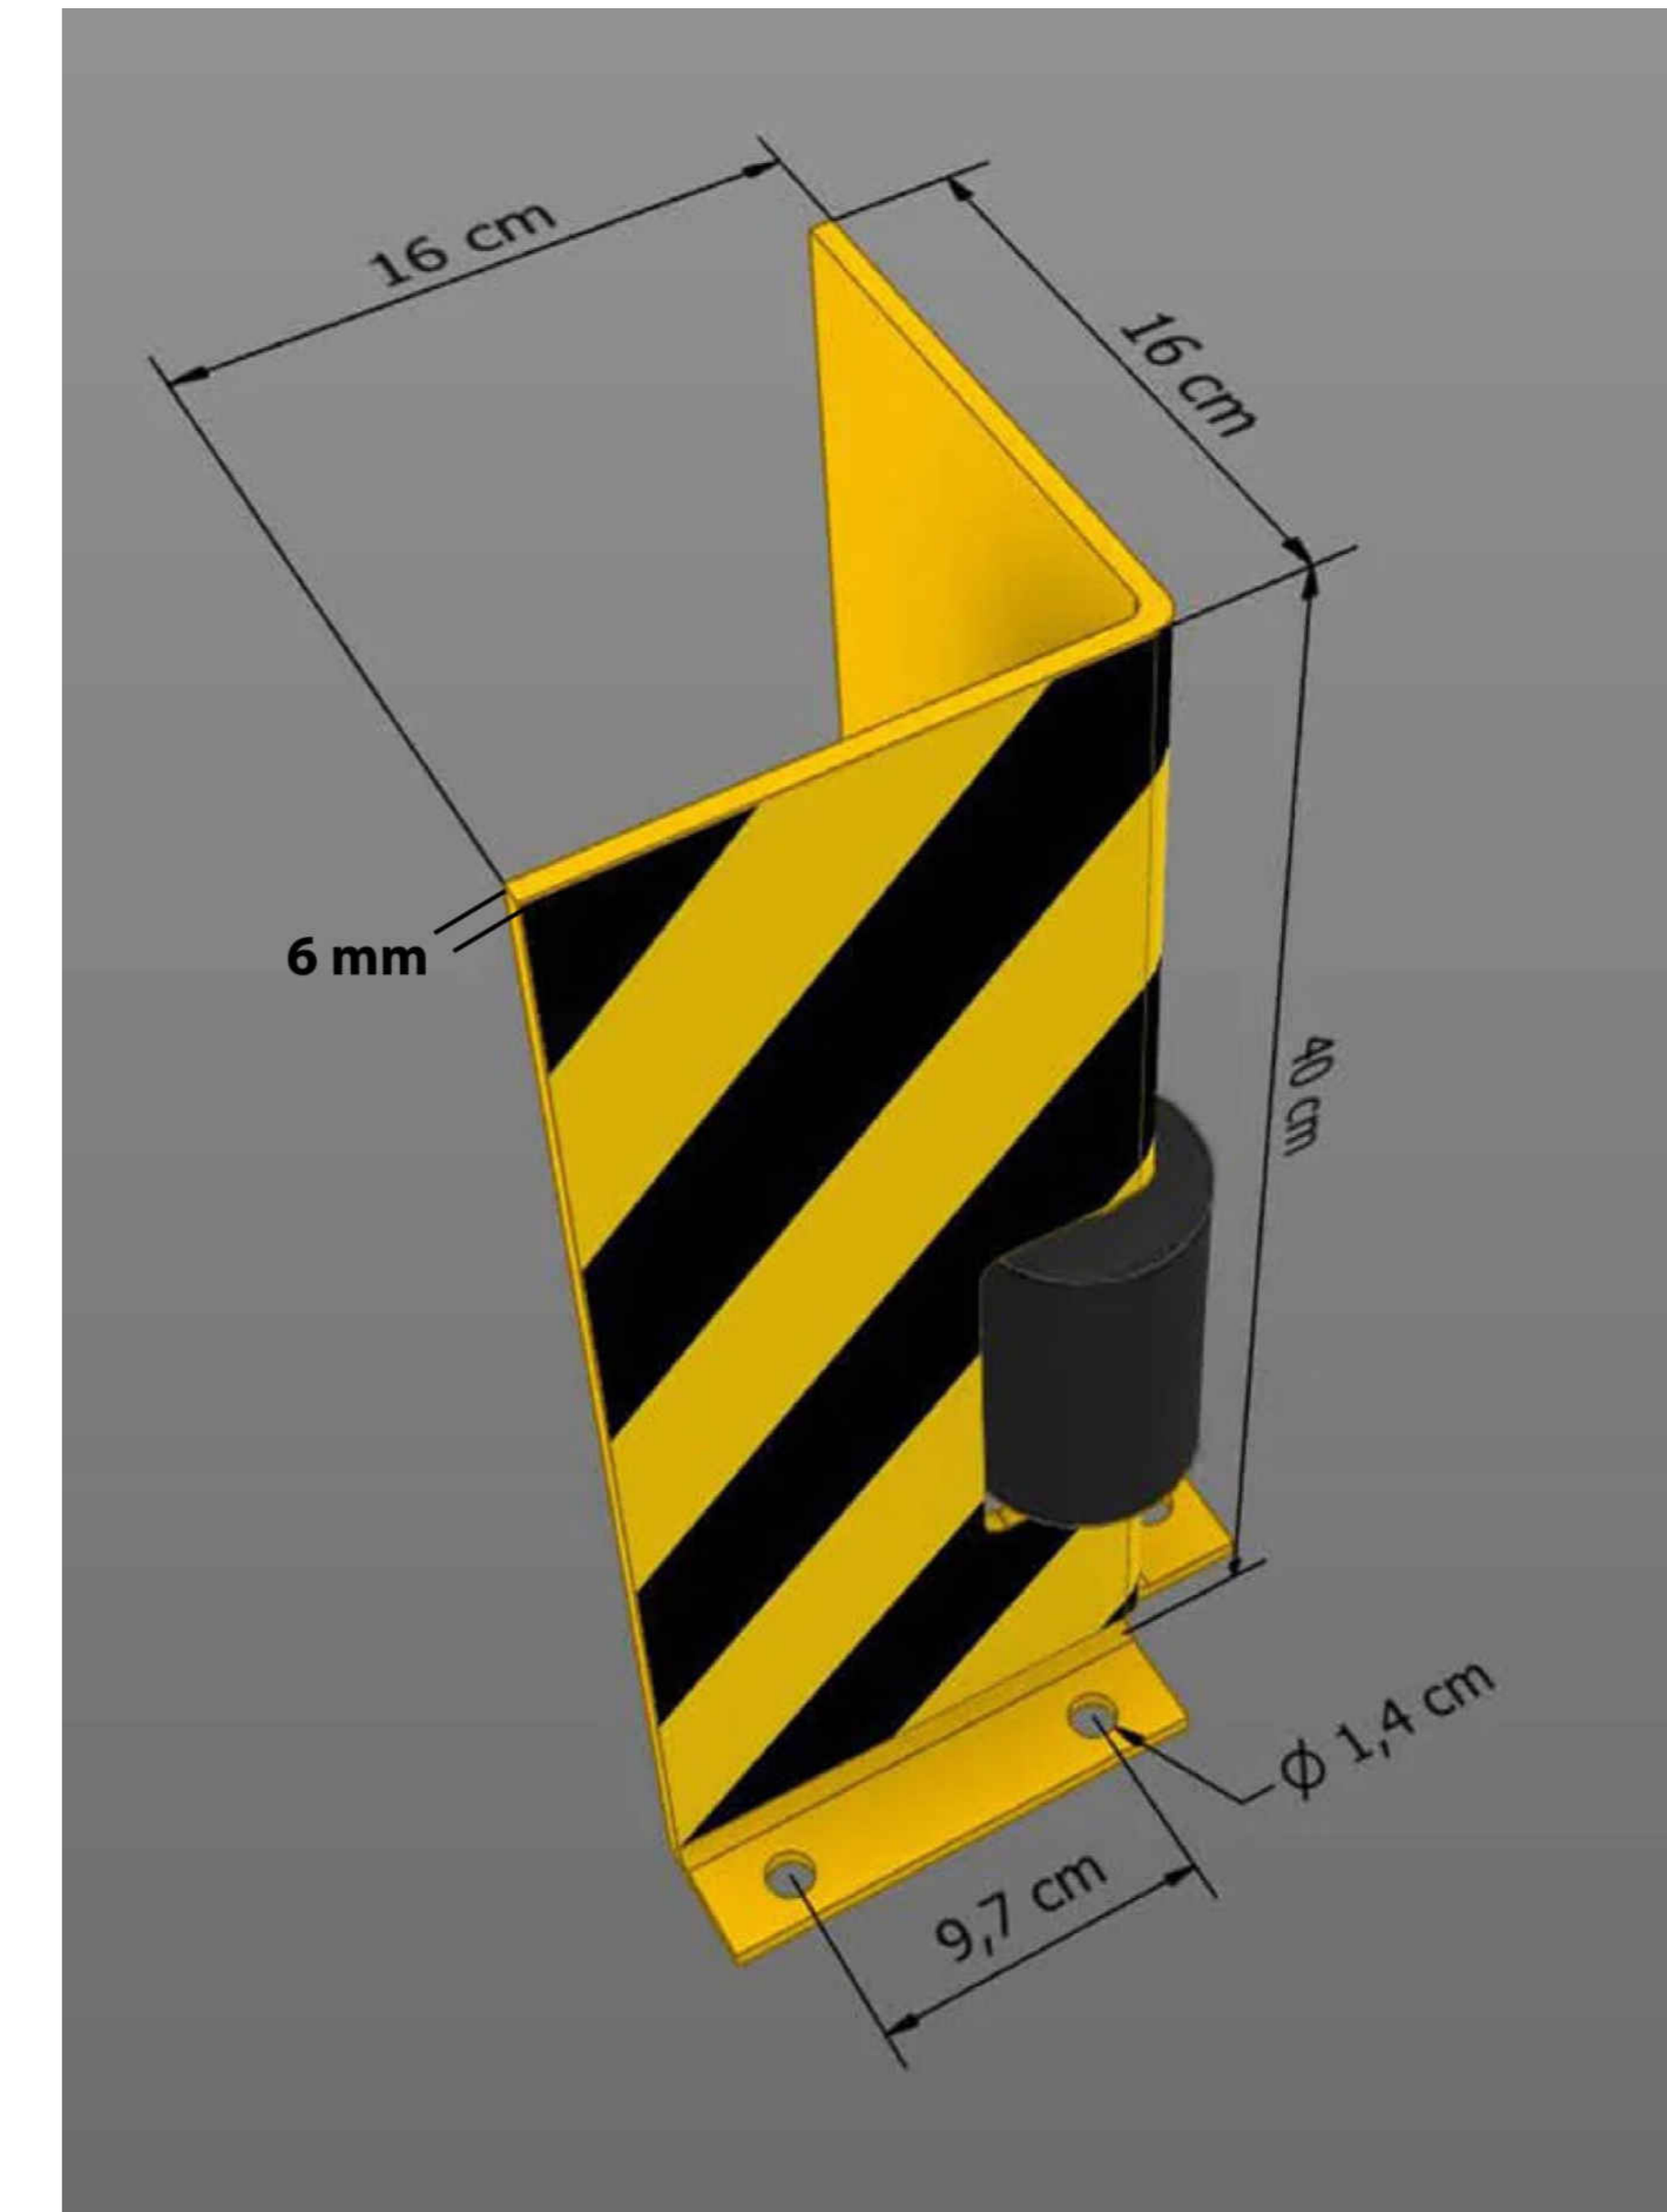

Preise gültig ab 01.01.2023

6. Tera Protect Wand hinterbelüftet

Höhe: 40 cm Schenkel: 16 cm
Grundfläche: 16 x 16 cm

Materialstärke: 6 mm hochfester Stahl
Gewicht: ca. 7,5 kg Farben: gelb/schwarz und rot/schwarz

7. Tera Protect Eckanfahrerschutz mit Rolle

Größe: 2000 x 195 x 20 mm (Breite/Höhe/Tiefe)
Farbe: RAL ähnlich 7012 / basaltgrau

Material: Spezielles Mischverhältnis,
extrem biegsam und bruchsticher