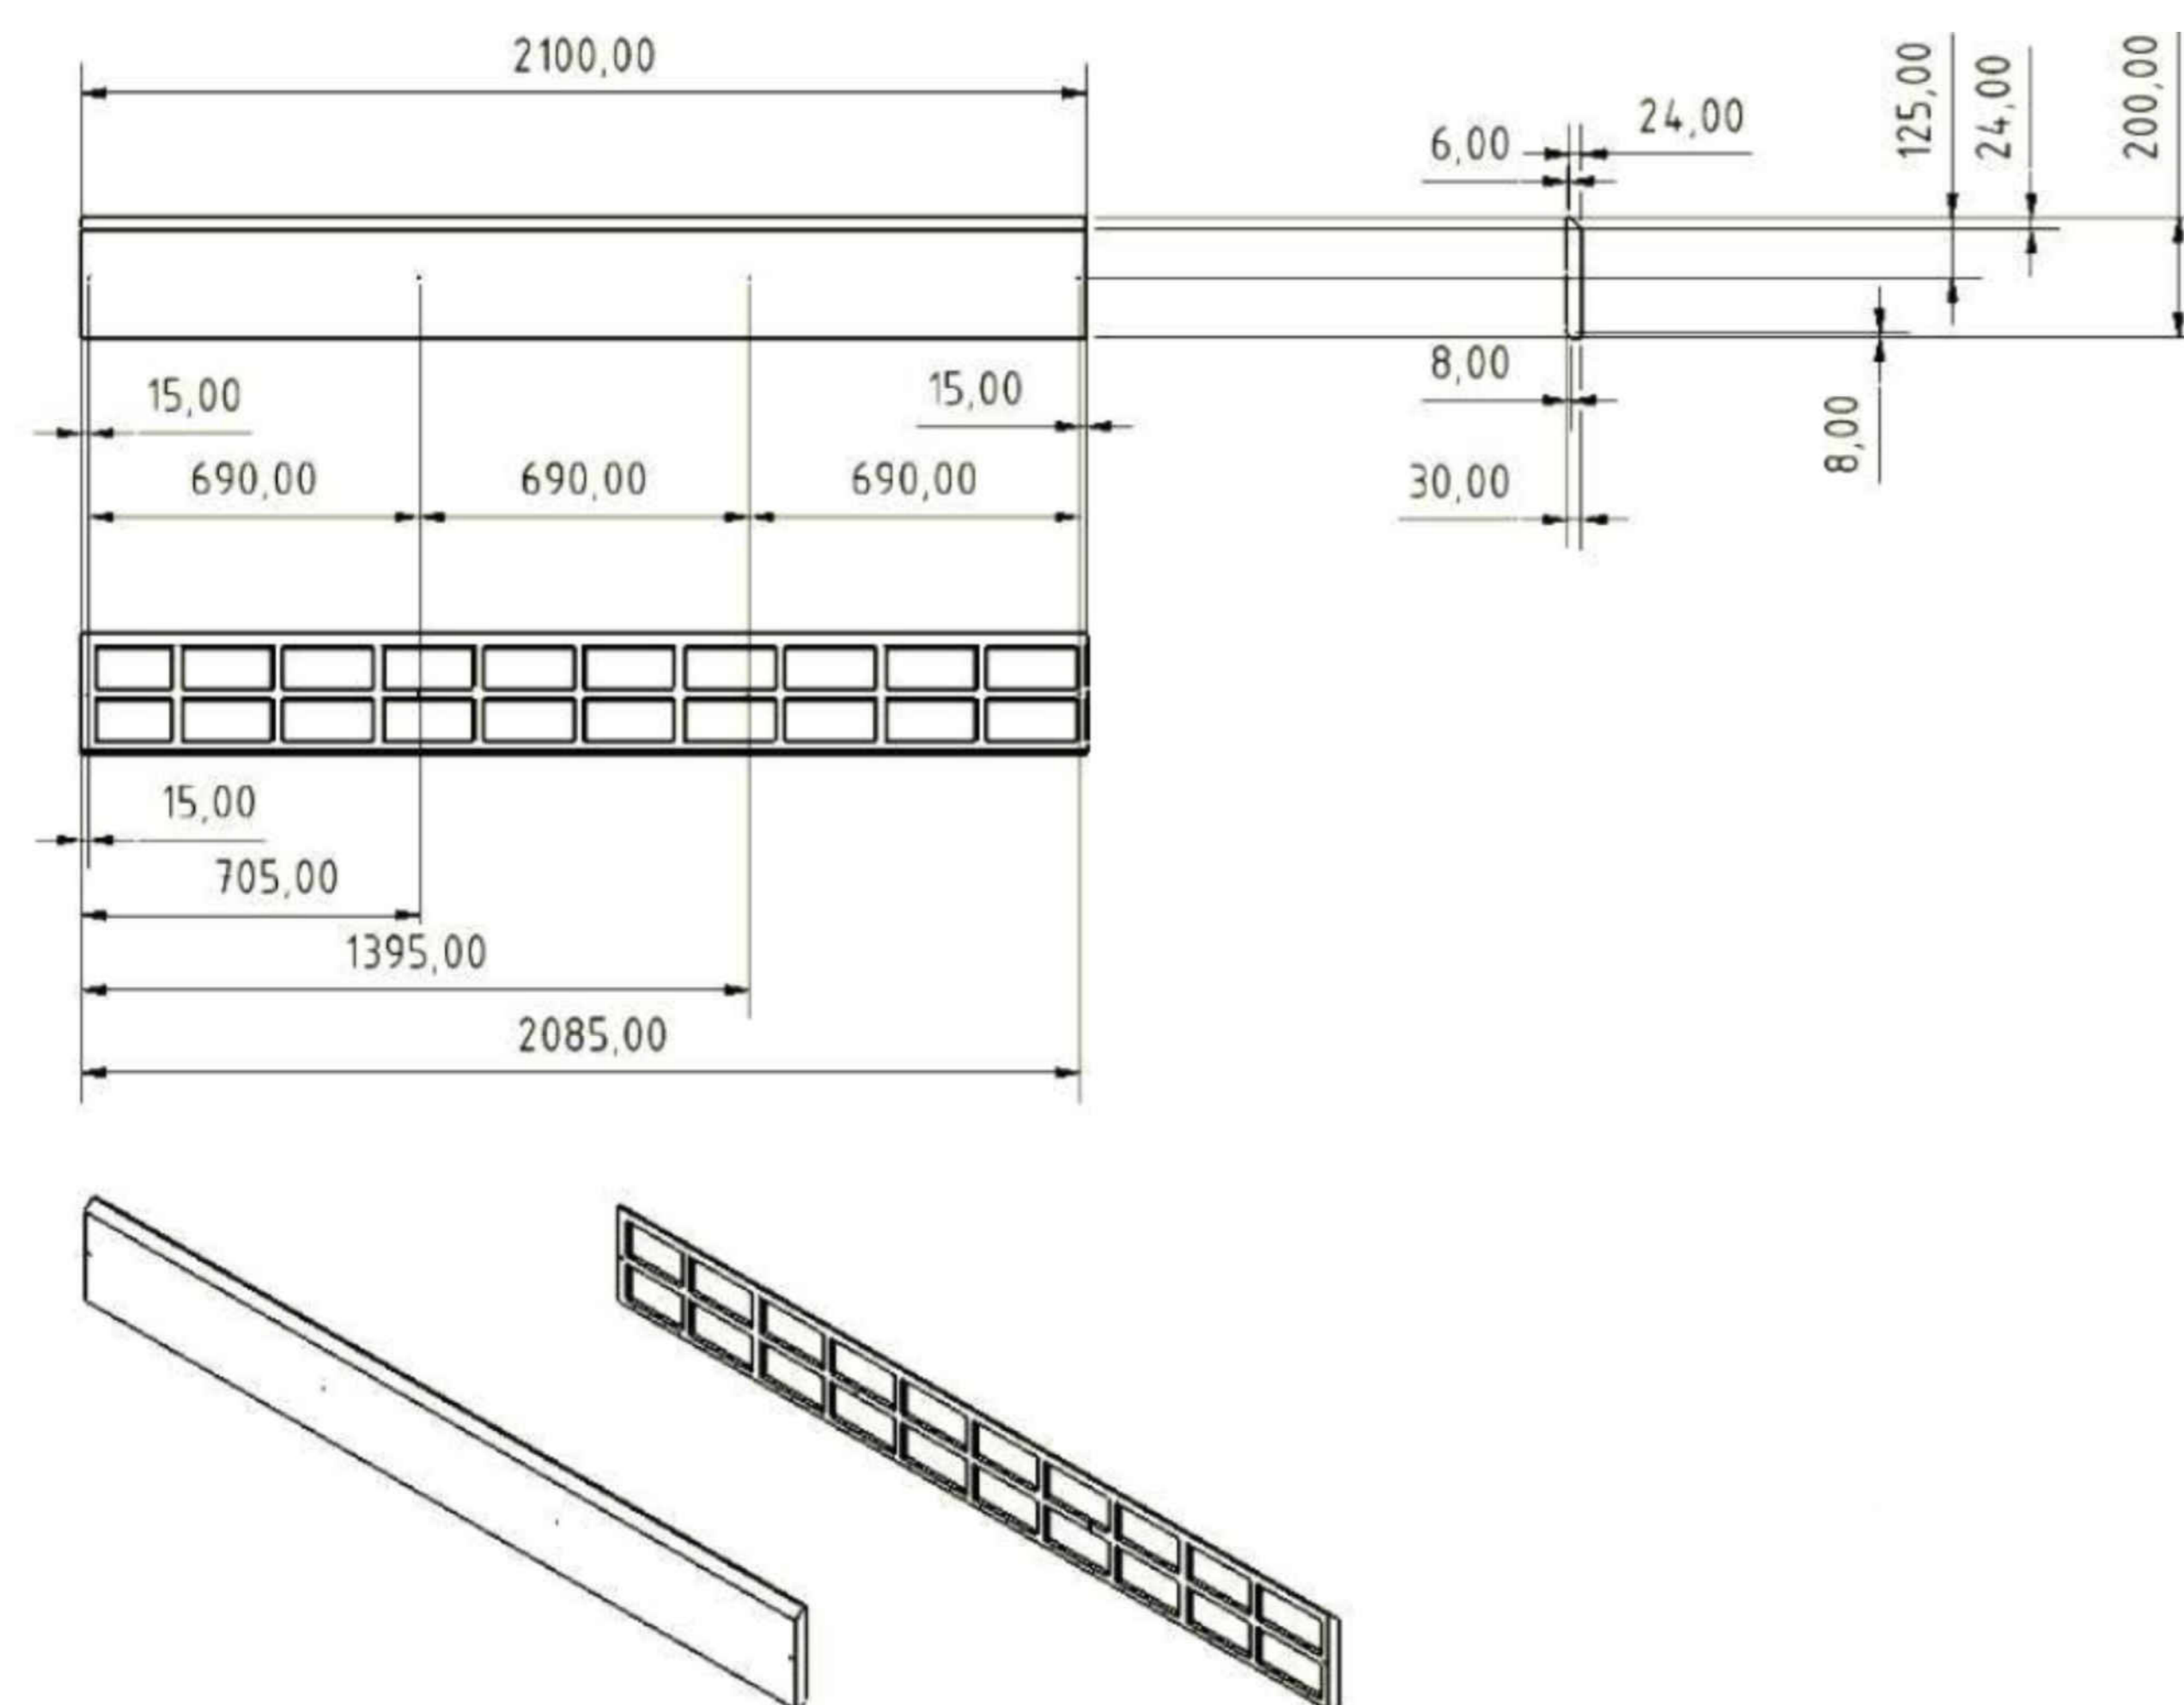

Größe: 2100 x 200/250 x 30 mm (Breite/Höhe/Tiefe)
Farbe: RAL ähnlich 7012 / basaltgrau

Hergestellt aus recyceltem Kunststoff.

Preise gültig ab 01.01.2023